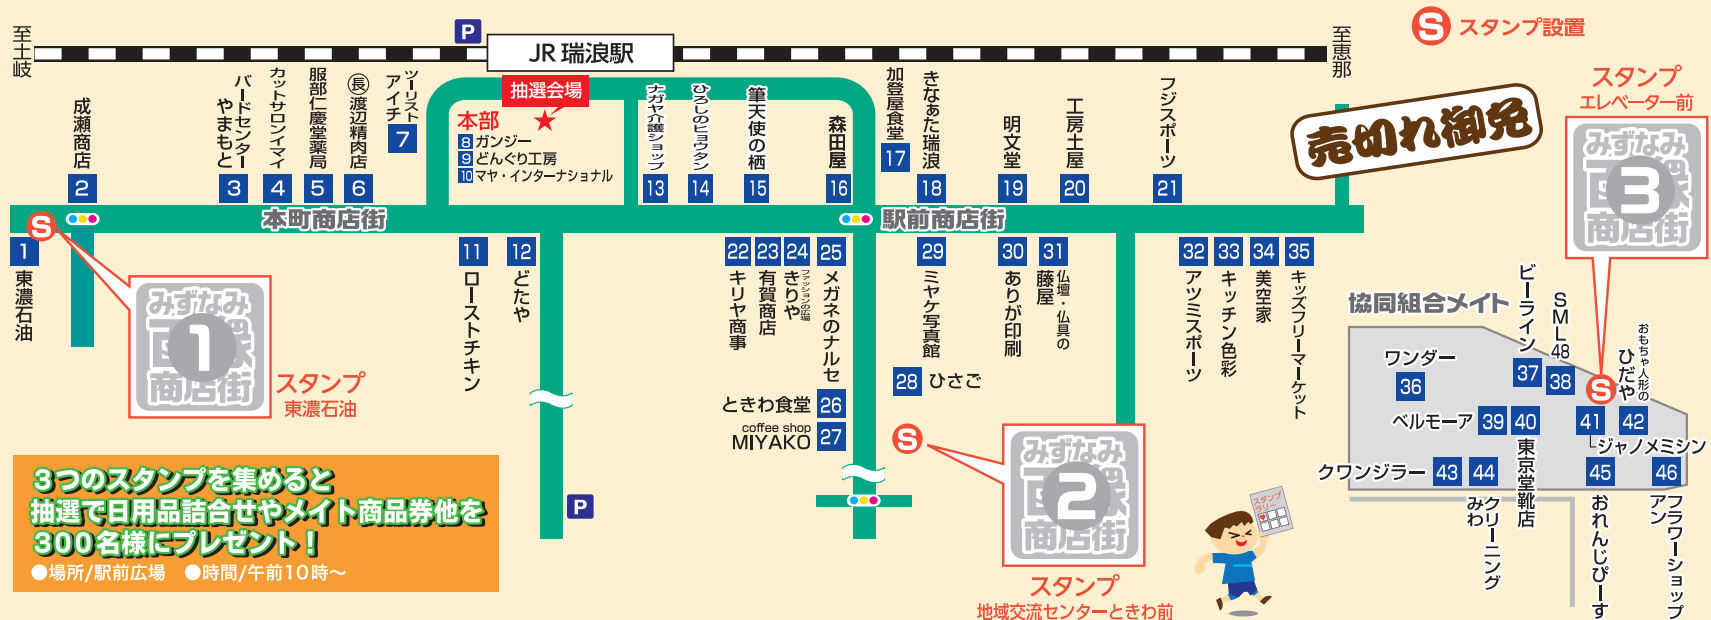

# みずなみ100円商店街スタンプラリー!!

**3つのスタンプを集めると  
抽選で日用品詰合せやメイト商品券等を  
300名様にプレゼント!**  
●場所/駅前広場 ●時間/午前10時~

<b>1 東濃石油(株)瑞浪橋給油所</b> ボディーがピカピカ 撥水洗車・外洗い フロントガラスのくもり止め 視界もスッキリ!	<b>11 ローストチキンブラジル</b> <b>パステオ</b> (ブラジル風餃子)	<b>21 フジスポーツ</b> <b>帽子 リストバンド タオル</b>	<b>31 仏壇・仏具の藤屋</b> <b>お墓参りセット etc.</b>	<b>39 モード ベルモア</b> <b>通常価格2,980円の Tシャツ・ベスト</b>
<b>2 成瀬商店</b> <b>米袋10枚</b> (30kg用)	<b>12 どたや</b> <b>フェイスタオル 各種 婦人靴下 各種 キャラクター ポケットティッシュ</b>	<b>22 キリヤ商事(株)</b> ジャンボ『あみだくじ』1回100円!! 買い物券(1000円~200円)が当たる! 空くじなし(先着50名様)	<b>32 アツミスポーツ</b> <b>ファンシーグッズ お楽しみ小物などなど</b>	<b>40 東京堂靴店</b> 傘 20本 (紳士・婦人・子供) スリッパ 20足 傘の修理 (1カ所¥100)
<b>3 バードセンターやまもと</b> <b>小鳥・小動物</b>	<b>13 ナガヤ介護ショップ</b> 店頭で、障害福祉施設「どんぐり工房」の パンとクッキー、介護グッズの 販売。パンとクッキー売上は 「どんぐり工房」に寄付いたします。	<b>23 有賀商店</b> <b>せんべい</b>	<b>33 キッチン色菜</b> <b>おにぎり全品</b>	<b>41 ジャノメマシン</b> <b>巾着(名前入り) 100円</b>
<b>4 カットサロンイマイ</b> 炭火焼き鳥 磯辺餅 ポップコーン 各種陶器	<b>14 ひろしのヒョウタン</b> <b>たのしいひょうたん あれこれ</b>	<b>24 ファッションの広場きりや</b> <b>三重袷ガーゼハンカチ カラータオル 格子ふきん 2枚</b>	<b>34 美空家 (そらや)</b> <b>塩豆大福 1個100円</b>	<b>42 おもちゃ人形のひだや</b> 妖怪・ポケモンくじ(1回100円) ハズレでも妖怪メダルが 1枚もらえる!
<b>5 服部仁慶堂薬局</b> 100kcalレトルト各種 マスク(10枚) 巾着、ティッシュケース、ケース入れ よりどり2個(その日のお楽しみ♡)	<b>15 筆天使の栖</b> 霊符おみくじ 何が出るかお楽しみ... ことだま鑑定 下の名前を読み解きます。	<b>25 メガネのナルセ</b> <b>メガネケース メガネクリーナー</b>	<b>35 キッズフリーマーケット</b> <b>キッズフリーマーケット おもちゃ 100縁</b>	<b>43 クワンジラーリラクゼーションサロン</b> <b>ティッシュペーパーボックス (5箱入り) 限定20名様</b>
<b>6 渡辺精肉店</b> 若とりから揚げ串 1本 メンチカツ1枚 (ポノ・飛騨牛) 豚味噌漬100g (ポノ・けんどん)	<b>16 森田屋靴店</b> ・陶器100円市 ・店頭在庫処分市 <b>100円~</b>	<b>26 ときわ食堂</b> <b>中華そば大盛 100円引き</b> 税込 670円 → 570円 ※中華そば・セットメニュー大盛も100円引き	<b>36 フレッシュマーケットワンダー</b> 岐阜のおいしいたまご 1パック100円 ワンダー特選刺身 1パック100円	<b>44 クリーニングみわ</b> <b>植物せっけん (85g×3個) 限定30個</b>
<b>7 JTB ツーリストアイチ</b> <b>先着20名様 ちよっぴりプレゼント</b>	<b>17 加登屋食堂</b> <b>数量限定かつ丼パック 100円引きで600円</b>	<b>27 coffee shop MIYAKO</b> <b>ちいさなおかず色々</b>	<b>37 B-line (ビーライン)</b> <b>ゲルマ温浴 1回100円 (先着15名様)</b>	<b>45 おれんじぴーす瑞浪店</b> <b>税込108円商品を 全品 税込み100円 (108円以上の商品除く)</b>
<b>8 ガンジー</b> <b>手羽先の から揚げ 1本</b>	<b>18 きなあた瑞浪</b> 若鶏からあげ 1パック 手作り大福 1ヶ	<b>28 四季の膳 ひさご</b> <b>味ごはん 鶏の唐揚げ</b>	<b>38 SML48 (栄町ミラクルレディス)</b> <b>フリーマーケット</b>	<b>46 フラワーショップ アン</b> 花の苗 2ヶ 100円 いけばな用水盤・ 花器など 100円
<b>9 どんぐり工房</b> 焼きそば・串かつ コロッケ・たこやき からあげ	<b>19 明文堂</b> のりセット・修正テープ シャープペン・障子紙 2ヶどれでも100円	<b>29 ミヤケ写真館</b> <b>毎度お馴染み 100円縁日</b>		
<b>10 (株)マヤ・インターナショナル</b> <b>みたらし団子 1本100円</b>	<b>20 工房土屋</b> <b>手作り革小物</b>	<b>30 ありが印刷</b> ハサミも糊も不要!! 簡単ペーパークラフト <b>100円!</b>		