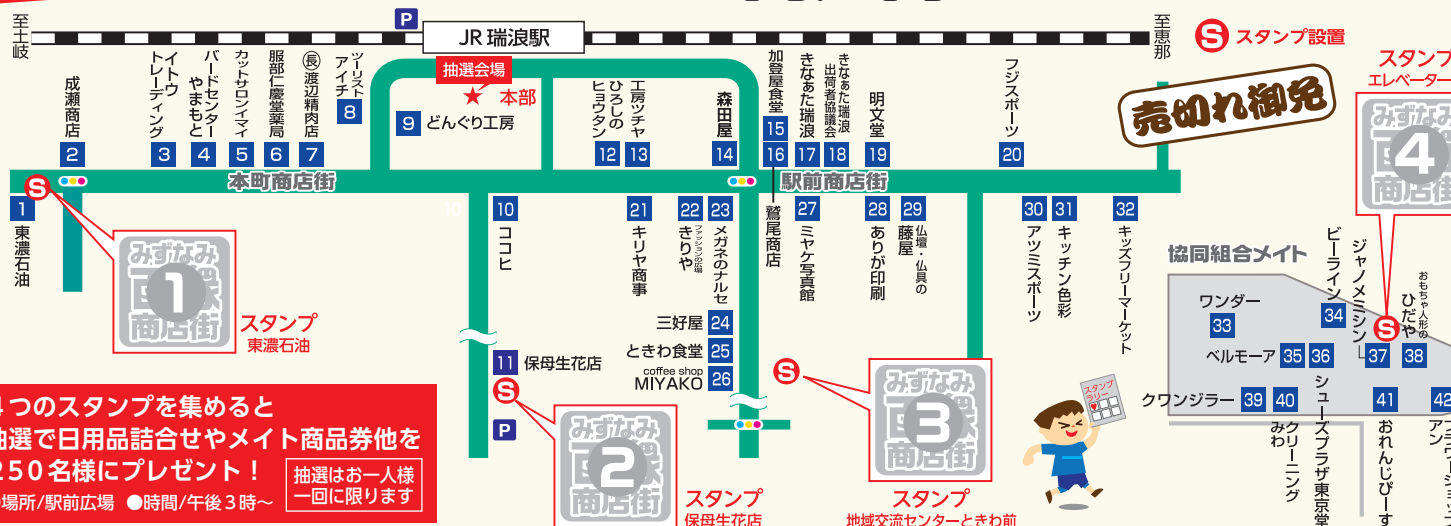

午前10時からスタート!!

みずなみ 100円 100 100 商店街スタンプラリー!!

4つのスタンプを集めると
抽選で日用品詰合せやメイト商品券等を
250名様にプレゼント!
●場所/駅前広場 ●時間/午後3時~
抽選はお一人様
一回に限ります

1 東濃石油(株)瑞浪橋給油所 ・水洗い洗車100円 (プラス200円で、はっ水洗車に出 来ます) ※室内清掃は、別料金となります。 ・スタッドレスタイヤ見知り無料	6 服部仁慶堂薬局 ・100kcalレトルト各種 ・オロナミンC ・マスク(10枚) ・栄養ドリンク各種 ・よりどり2個	11 保母生花店 切花 百縁コーナー	16 鷺尾商店 焼栗	21 キリヤ商事(株) ジャンボあみだくじ1回100円 買い物券 1,000円~200円が当たる! 空くじなし(先着50名)	29 仏壇・仏具の藤屋 お墓参りセット 錦端切れ その他	37 ジャノメミシン 巾着 (名前入り) 100円	42 フラワーショップ アン 花の苗 2ヶで100円	
2 成瀬商店 米袋10枚 (30kg用)	7 渡辺精肉店 ポーク串カツ 若とりから揚げ串 1本 メンチカツ1枚 (ポーク・飛騨牛) 豚味噌漬100g (ポーク・けんどん)	12 ひろしのひょうたん おもしろ ひょうたん	17 きなあた瑞浪 若鶏からあげ 1パック 手作り大福 1ヶ	22 ファッションの広場きりや ・カラータオル ・格子フキン2枚 ・のびのび手袋	30 アツミスポーツ 恒例お楽しみ グッズ ALL ¥100円	38 おもちゃ人形のひだや 妖怪・ポケモンくじ (1回100円) ハズレでも妖怪メダル 1枚もらえるよ		
3 (株)イトウトレーディング 世界一周クイズ! 小学生向け~超難問まで。 全問正解者には素敵なプレ ゼントあります。 参加賞もあります。	8 JTB ツーリストアイチ 先着20名様 ちよっぴり プレゼント	13 工房ツチャ 手作り 革小物	18 きなあた瑞浪出荷者協議会 秋野菜大集合!	23 メガネのナルセ メガネケース 100円	31 キッチン色菜 厚焼きたまご おにぎり ゴーヤチャンプルー こども店長コーナー			
4 パードセンターやまもと メダカ 金魚 ハムスターやマウスなどかわいい小動物 (数量限定) セキセイインコ じゅうしまつ キンカチョウ	9 どんぐり工房 焼きそば・串かつ コロッケ・たこやき からあげ	14 シューズ&バック 森田屋 ・店頭特価市 100円~ (靴・靴用品など) ・陶器祭 100円~	19 明文堂 昔のあそびどうぐ おはじき・びー玉・紙ふうせん ・しゃぼん玉・なわとび・ 絵手紙用画紙・シャープペン・ 障子紙・衣類パック	24 宝石・時計・補聴器 三好屋 腕時計バンドサイズ直し ※お一人様1点限り・10名様限り ¥100 (一部できない物あり) ※収益は歳末助け合い募金に寄付します。	32 キッズフリーマーケット キッズフリーマーケット おもちゃ100縁			
5 カットサロンイマイ 炭火焼き鳥 ポーク串焼き 大福餅 木目込み人形 各種陶器	10 ココヒ 手作り品 家庭雑貨 子どものおもちゃ	15 加登屋食堂 数量限定 かつ丼パック 100円引きで600円	20 フジスポーツ 帽子 リストバンド タオル	25 ときわ食堂 中華そば大盛100円引き 税込 670円 → 570円 ※中華そば・セットメニュー 大盛も100円引き	33 フレッシュマーケットワンダー たまご(10コ入り) 1パック 100円 刺身 1パック 100円			

26 coffee shop MIYAKO 腸活惣菜いろいろ	34 B-line (ビーライン) B-line オリジナル タオル	39 クワジラーリラクゼーションサロン ティッシュペーパー ボックス(5箱入り) 限定20個
27 ミヤケ写真館 毎度お馴染み 100円縁日	35 モード ベルモア 長袖ロング Tシャツ	40 クリーニングみわ 植物せっけん (85g×3個) 限定30個
28 ありが印刷 かわいい!! らくがき帳や紙雑貨 100円!!	36 シューズプラザ東京堂 ・子ども・婦人・紳士傘20本 ・スリッパ20足 ・傘の修理 1カ所 ¥100	41 おれんじぴーす瑞浪店 税込108円商品を 全品 税込み100円 (108円以上の商品除く)