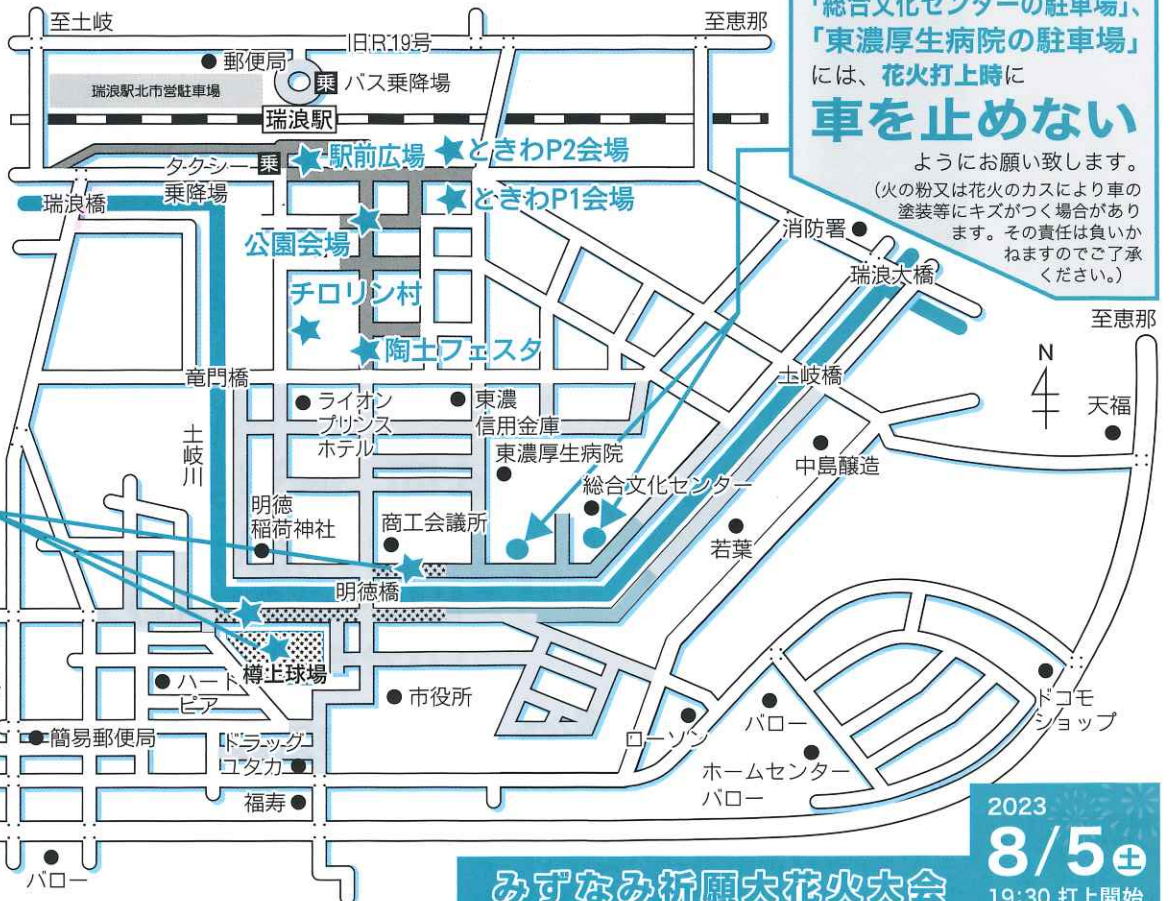

8/5(土) みずなみ祈願大花火大会
フォークダンスの夕べ
バサラ de 盆踊り

8/6(日) バサラ演舞と総踊り
公益財団法人にっぽんど真ん中祭り文化財団協賛

2日間を通したイベント

- 陶土フェスタ (公園会場南)
- チロリン村 (市民広場)
- 駅前音楽村 (駅前広場)
- 駅前フードコート (駅前広場&商店街)

8月6日(日)

- 6:00 ~ 花火会場クリーン作戦／瑞浪商工会議所前
(花火順延の場合翌日)
- 10:00 ~ バサラ演舞／公園会場他
- 13:00 ~ 駅前音楽村／駅前広場
- 18:00 ~ 大ビンゴ大会／公園会場
- 19:00 ~ バサラ演舞／公園会場他
- 20:00 ~ バサラ総踊り／公園会場
- 21:00 ~ クリーンアップ大作戦／各会場

熱中症対策・安全対策にご協力ください

- ・体調がよくない方は、来場をお控えください。
- ・各自で、こまめな給水と休憩をお願いします。
- ・不審者・不審物を発見した際は、警察への通報にご協力ください。
- ・七夕まつり開催の2日間、会場内全域(花火会場含む)において、ドローン(小型無人飛行機)の飛行を禁止します。
- ・コンビニ・商店などへの無断駐車は絶対にしないでください。

まつり会場案内図及びまつり期間交通規制図

●お願い●
この地域周辺は交通規制の対象となります。大変恐れ入りますが、当日は交通規制に従い、安全な花火大会運営への協力を何卒お願いいたします。また、ご家族やご友人の皆様への周知も兼ねてお願いいたします。

- 4日 21:00～6日 23:30 諸車通行禁止
- 5日 18:30～20:30 (花火) 諸車通行禁止
- 5日 19:00～21:00頃 (花火) 立ち入り禁止

※花火関係の規制は、天候により翌日順延となる場合があります。
※安全が確保できない場合は時間がずれる場合があります。

花火観覧ポイント

- ①樽上球場前道路
当日車両通行止めとなる樽上球場前の坂道で、花火を安心してご覧頂けます。
- ②商工会議所前

みずなみ祈願大花火大会

2023
8/5(土)
19:30 打上開始