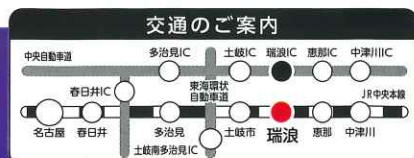

か
ん
し
な
い
ま
つ
り
ー
日本
ー
瑞
浪
ー

8/5 (土) 6 (日)

会場 JR瑞浪駅前周辺

第64回 瑞浪美濃源氏七夕まつり

8/5 (土) みずなみ 祈願 大花火大会
フォークダンスの夕
バサラ de 盆踊り

8/6 (日) バサラ演舞と総踊り

2日間
陶土フェスタ
チロリン村 (市民広場)
駅前音楽村
駅前フードコート

瑞浪七夕まつり
応援サイト →

主催 / 瑞浪美濃源氏七夕まつり実行委員会

後援 / 瑞浪市・瑞浪商工会議所・瑞浪市観光協会 助成 / とうしん地域振興協力基金 実行委員会事務局 / TEL 0572-67-2222 (瑞浪商工会議所内)